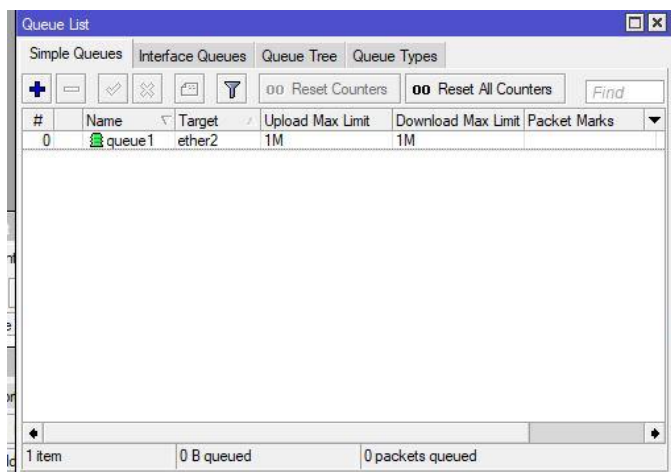

Langkah 2

Langkah 3

langkah 4 test ping