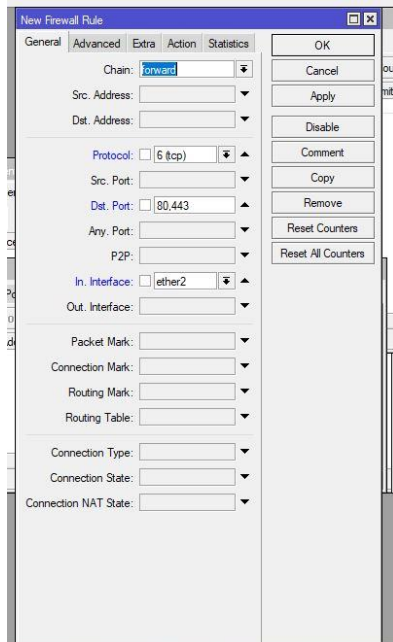

Config mikrotik

langkah 1

Langkah 2

Langkah 3

Langkah 4

Langkah 5

Langkah 6

Beanwidht

Langkah 1

Langkah 2

Langkah 3

langkah 4 test ping

hasil

Blok situs

Langkah 1 lalu apply oke

Lalu cek web yang di block