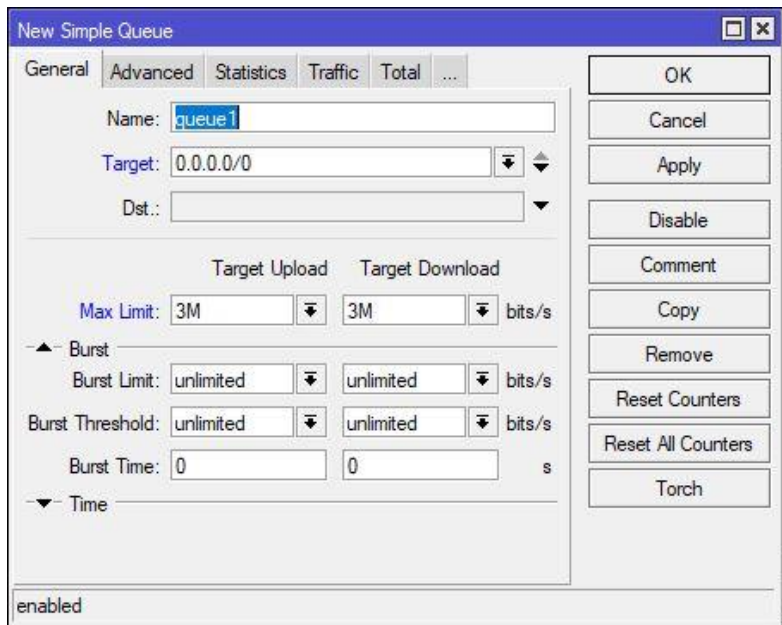

Config mikrotik

langkah 1

Langkah 2

Langkah 3

Langkah 4

Langkah 5

Langkah 6

Beanwidht

Langkah 1

Langkah 2

Langkah 3

langkah 4 test ping

hasil

Blok situs

Langkah 1 lalu apply oke

Lalu cek web yang di block